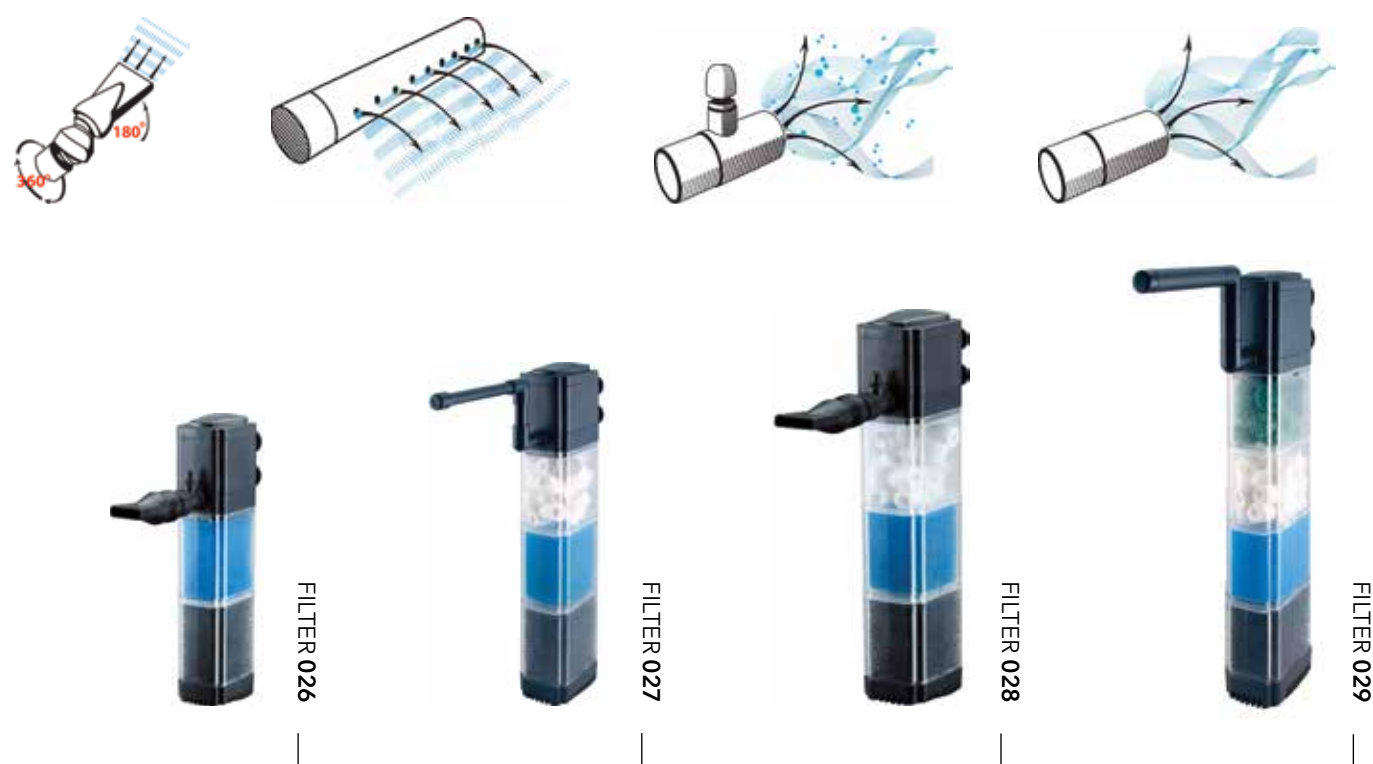

Модель	Производительность	Мощность	Объем	Напряжение	Частота
FILTER 022	300L/H	3W	10-50L	220-240V	50/60Hz
FILTER 023	600L/H	8W	50-100L	220-240V	50/60Hz
FILTER 024	800L/H	12W	100-200L	220-240V	50/60Hz
FILTER 025	1500L/H	20W	200-400L	220-240V	50/60Hz

Фильтр внутренний КАМЕРНЫЙ

- Секционная конструкция фильтра даёт возможность использовать верхнюю ступень фильтра для заполнения БИО-наполнителями.
- Механическая фильтрация происходит за счёт губки, которая поглощает грязь и очищает воду.
- Полностью погружной.
- В комплекте четыре вида насадок.

Комплект насадок:

Модель	Производительность	Мощность	Объем	Напряжение	Частота
FILTER 026	880L/H	12W	100-200L	220-240V	50/60Hz
FILTER 027	880L/H	12W	150-300L	220-240V	50/60Hz
FILTER 028	1500L/H	19W	150-300L	220-240V	50/60Hz
FILTER 029	1500L/H	19W	250-400L	220-240V	50/60Hz