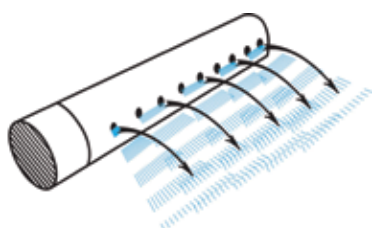

Комплект насадок:

ФИЛТЕР 022