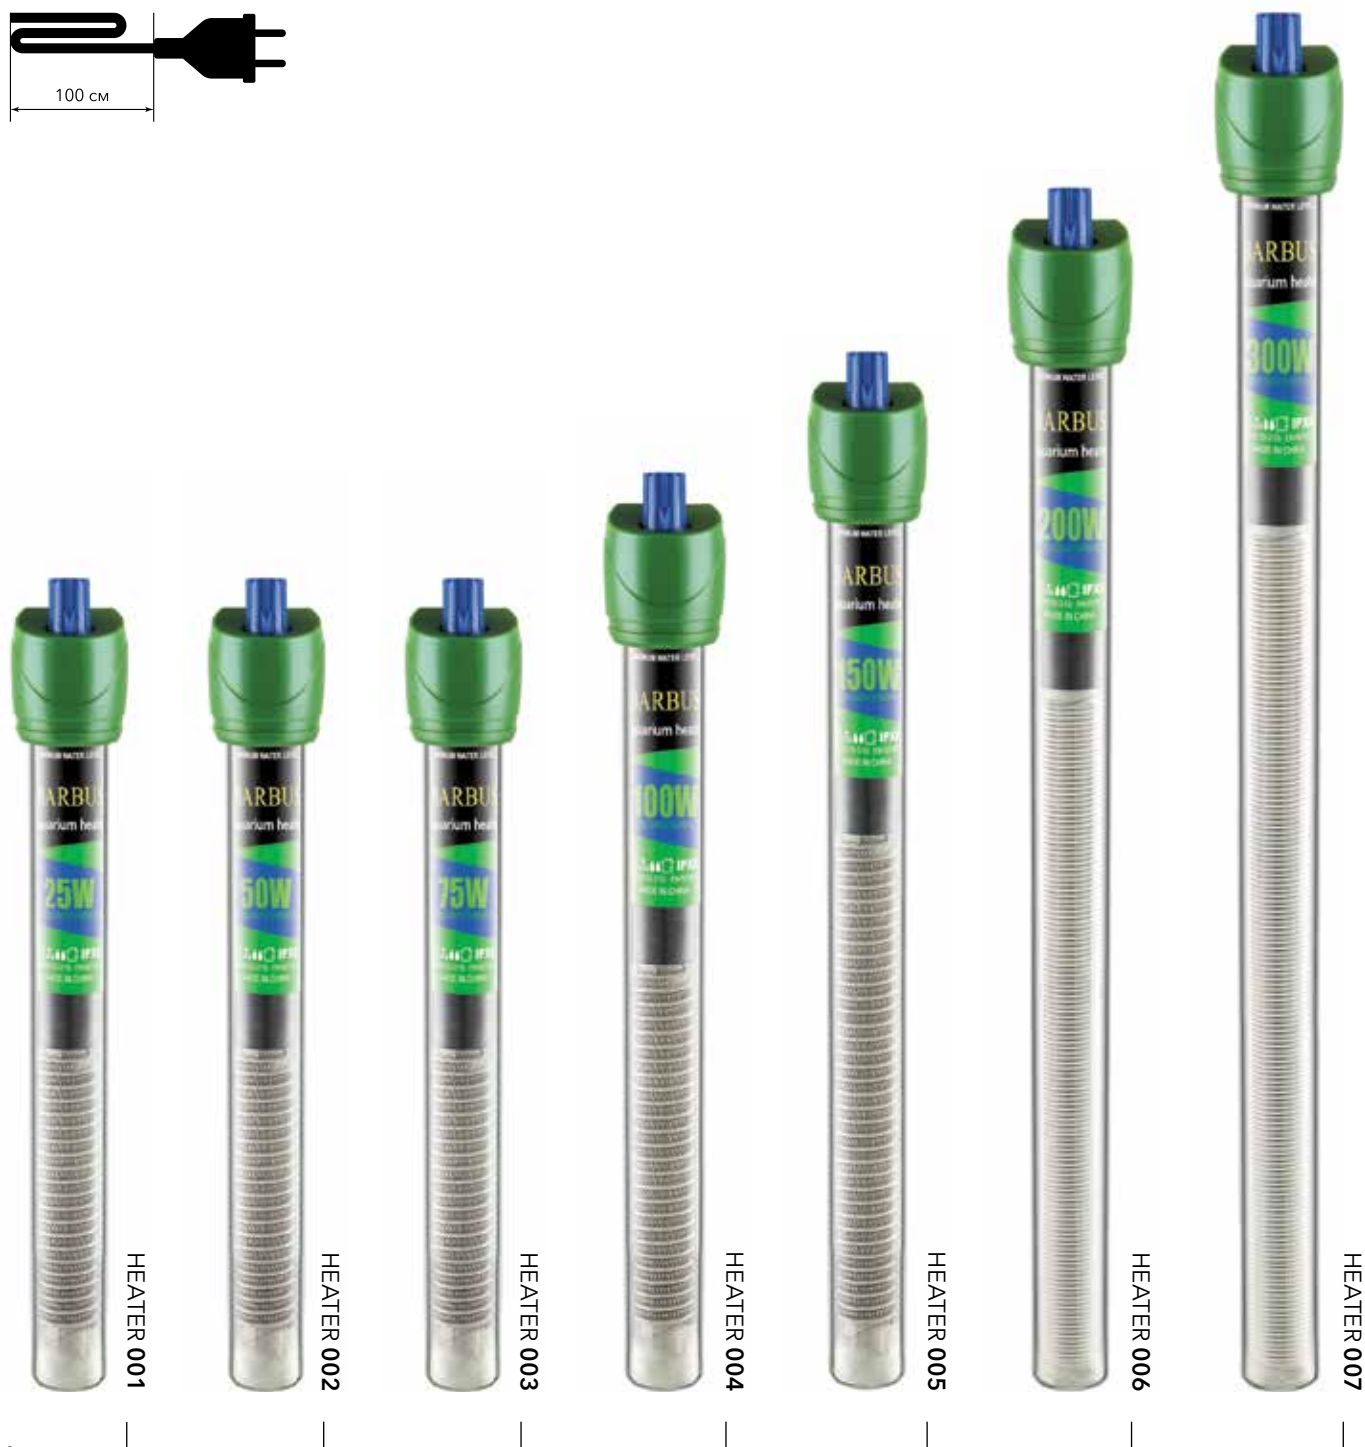

Водяной обогреватель стеклянный с терморегулятором

- Точность поддержания заданной температуры.
- Полностью погружной.
- Колба из высококачественного стекла.
- Длина кабеля 100 см.

Артикул	HEATER 001	HEATER 002	HEATER 003	HEATER 004	HEATER 005	HEATER 006	HEATER 007
Мощность	25W	50W	75W	100W	150W	200W	300W
Объем аквариума	10-40L	40-60L	60-90L	90-120L	120-170L	170-250L	250-300L