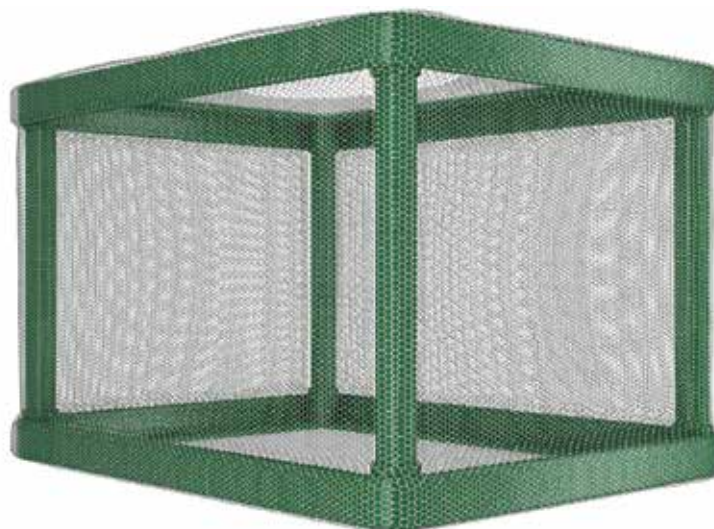

Accessory 006

- **Accessory 005.** Отсадник для рыб №1 17x12,5x15 см
- **Accessory 006.** Отсадник для рыб №2 26x15x15 см