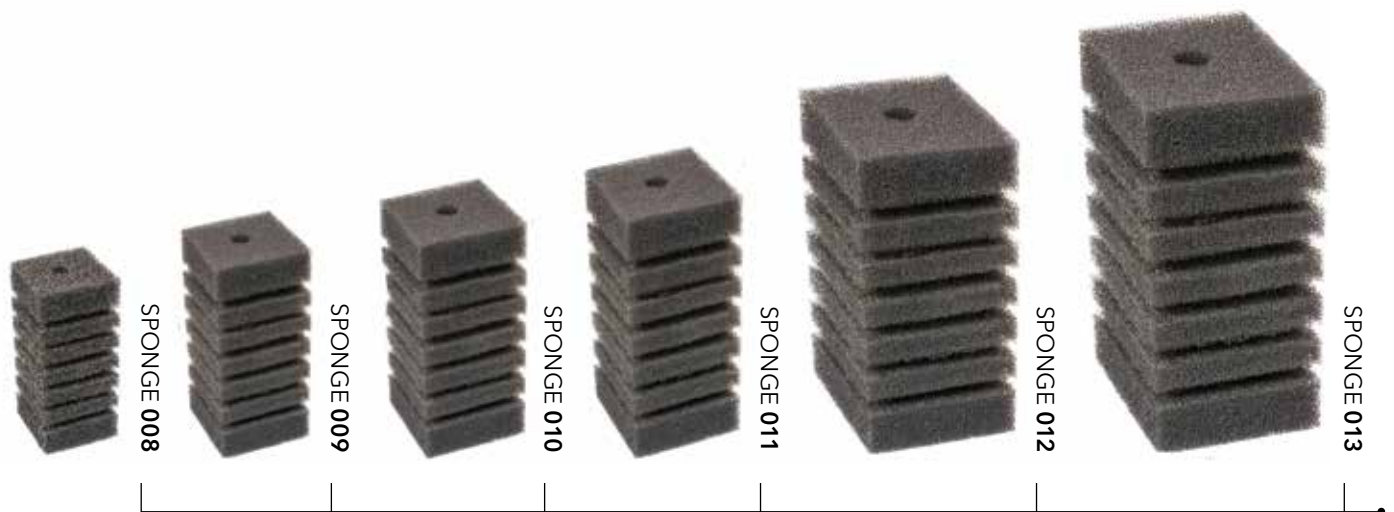

Губка для помп квадратная

- Использование высококачественного сырья дает гарантию долгой эксплуатации губки.
- Правильно выбранный размер губки и мощность помпы обеспечит наилучшее соотношение фильтрации и нагрузки на помпу.
- Большой размерный ряд справится с задачей любого масштаба.

Модель	Ширина	Высота
SPONGE 008	55x55мм	120
SPONGE 009	70x70мм	140
SPONGE 010	85x85мм	170
SPONGE 011	100x100мм	200
SPONGE 012	120x120мм	240
SPONGE 013	140x140мм	270