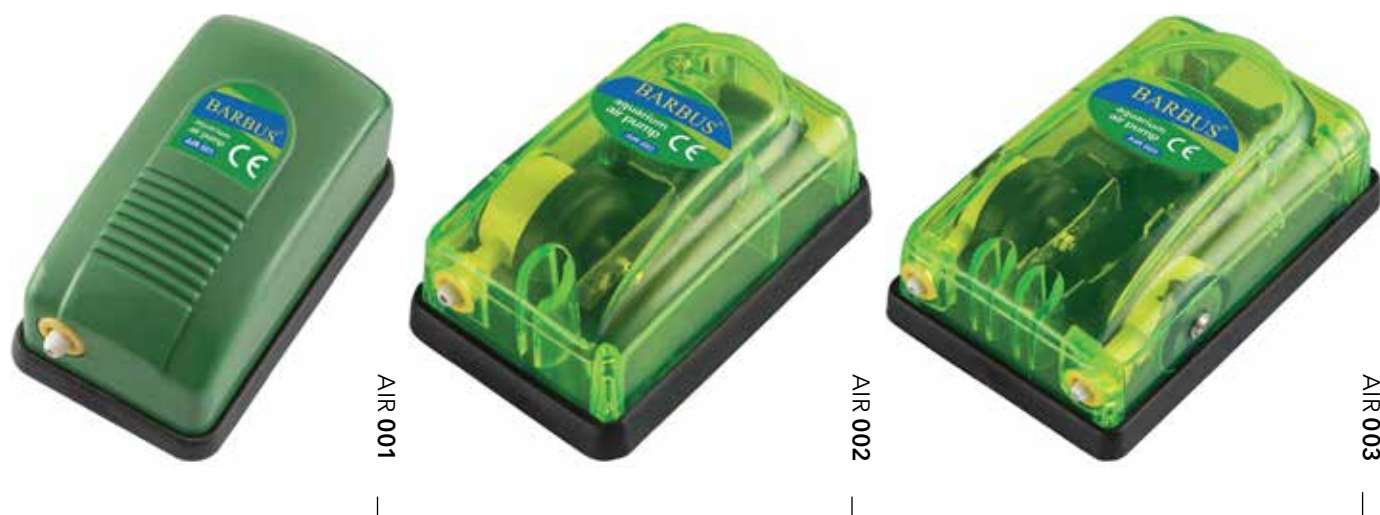

Компрессор воздушный

- Изготовлен из высококачественных материалов для снижения шума и вибрации.

Модель	Производительность	Мощность	Объем	Напряжение	Частота
AIR 001	3L/min	2.5W	<50L	220-240V	50/60Hz
AIR 002	3,5L/min	3W	20-100L	220-240V	50/60Hz
AIR 003	2x4L/min	5W	50-200L	220-240V	50/60Hz

Компрессор воздушный ЗЕЛЕНЫЙ ЧЕМПИОН

- Изготовлен из высококачественных материалов для снижения шума и вибрации.
- Имеет регулятор скорости потока воздуха.