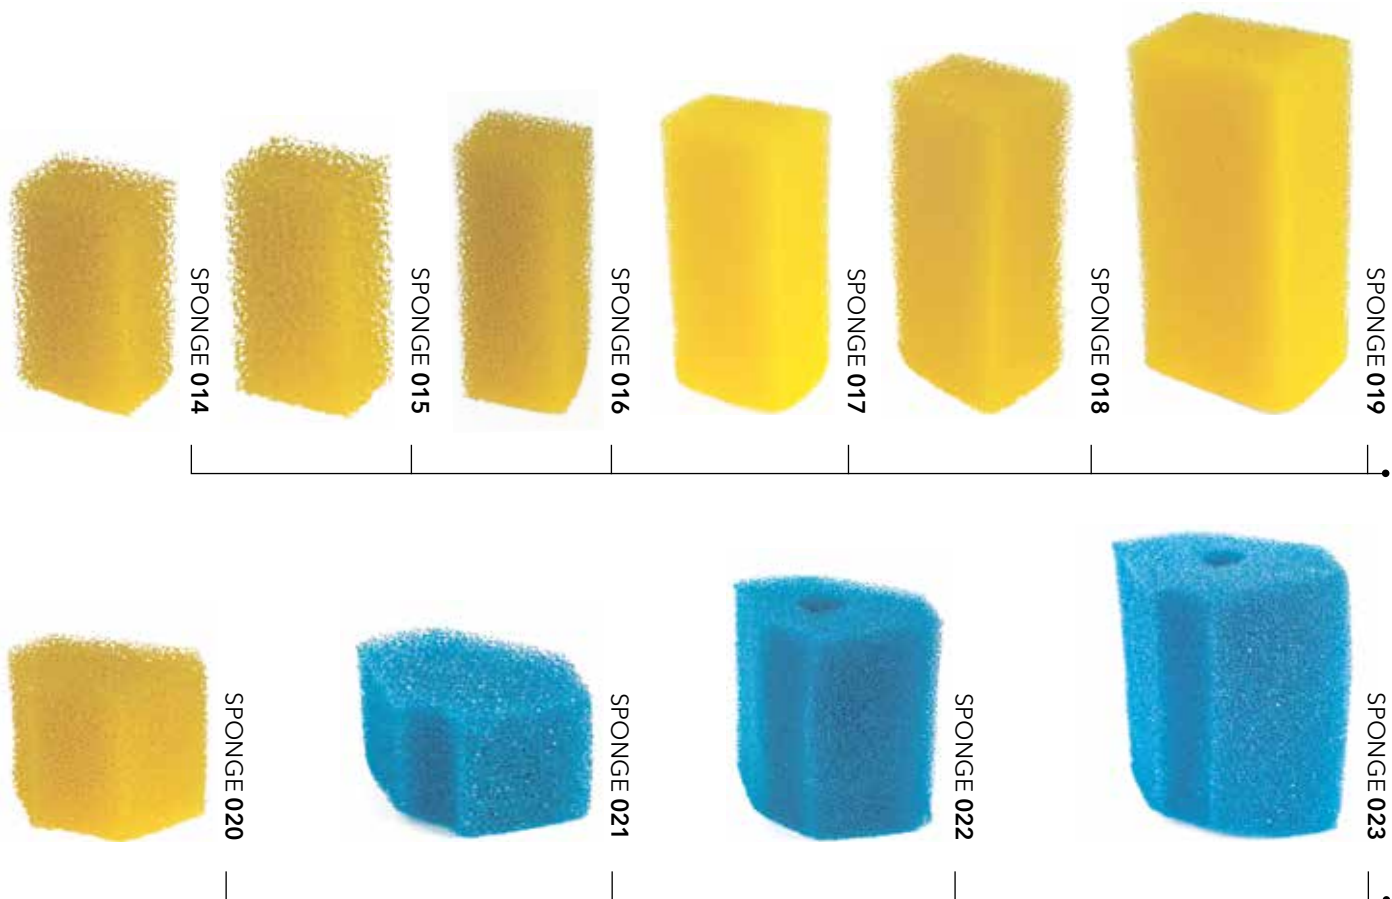

Модель	Размер	Наименование
SPONGE 014	55x32x23мм	Губка для FILTR 001
SPONGE 015	55x40x23мм	Губка для FILTR 002
SPONGE 016	78x31x25мм	Губка для FILTR 003
SPONGE 017	42x54x110мм	Губка для FILTR 004
SPONGE 018	45x57x125мм	Губка для FILTR 005
SPONGE 019	70x53x140мм	Губка для FILTR 006
SPONGE 020	65x43x50мм	Губка для FILTR 007
SPONGE 021	52x90x46мм	Губка для FILTR 008
SPONGE 022	100x58x92мм	Губка для FILTR 009
SPONGE 023	120x70x125мм	Губка для FILTR 010