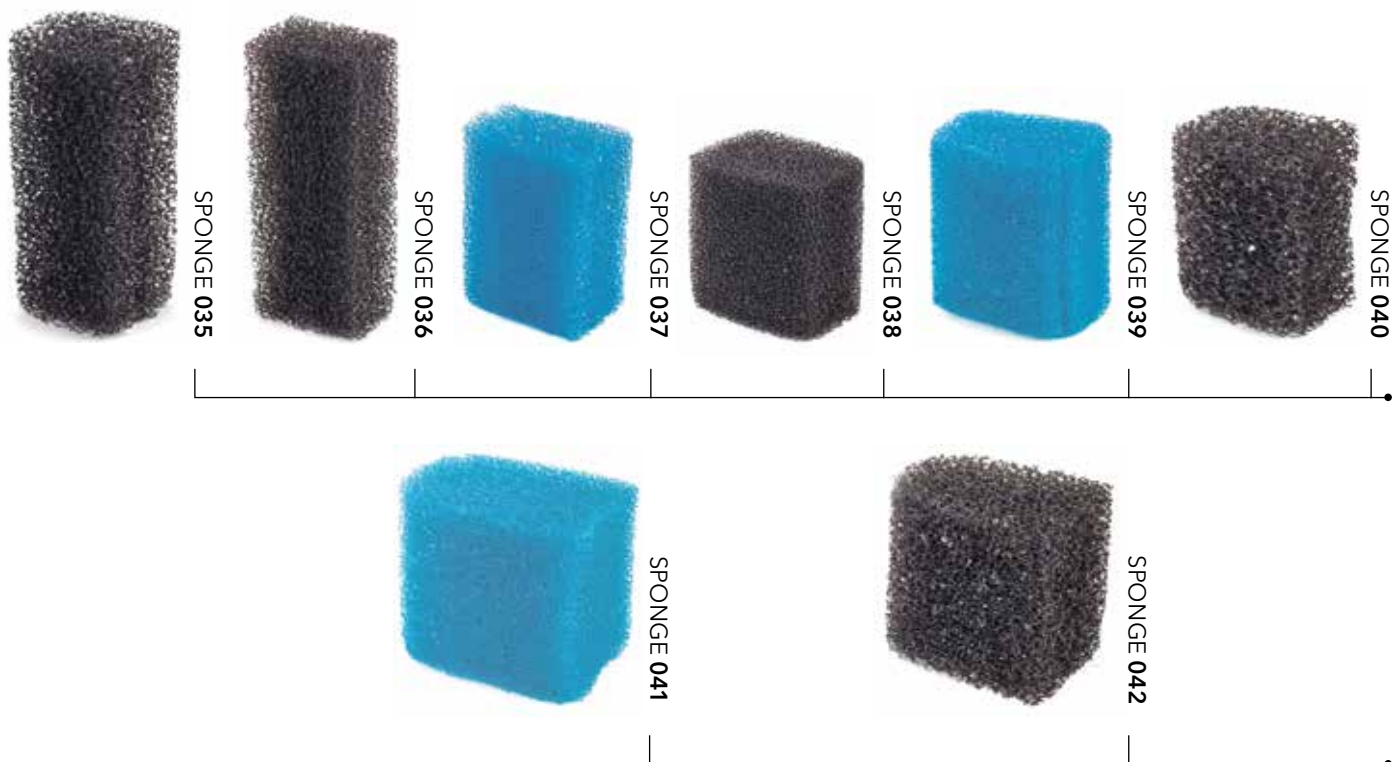

Модель	Размер	Наименование
SPONGE 035	28x40x97мм	Губка для FILTR 022
SPONGE 036	35x44x92мм	Губка для FILTR 023
SPONGE 037	56x40x75мм	Губка для FILTR 024
SPONGE 038	69x52x73мм	Губка для FILTR 025
SPONGE 039	56x43x65мм	Губка для FILTR 026
SPONGE 040	56x43x65мм	Губка для FILTR 027
SPONGE 041	54x73x65мм	Губка для FILTR 028
SPONGE 042	53x73x65мм	Губка для FILTR 029

Губка крупнопористая

Синтепон для тонкой очистки

Модель	Размер
SPONGE 043	30x12x2мм
SPONGE 044	90x30x2мм
SPONGE 045	30x12x2мм
SPONGE 046	90x30x2мм